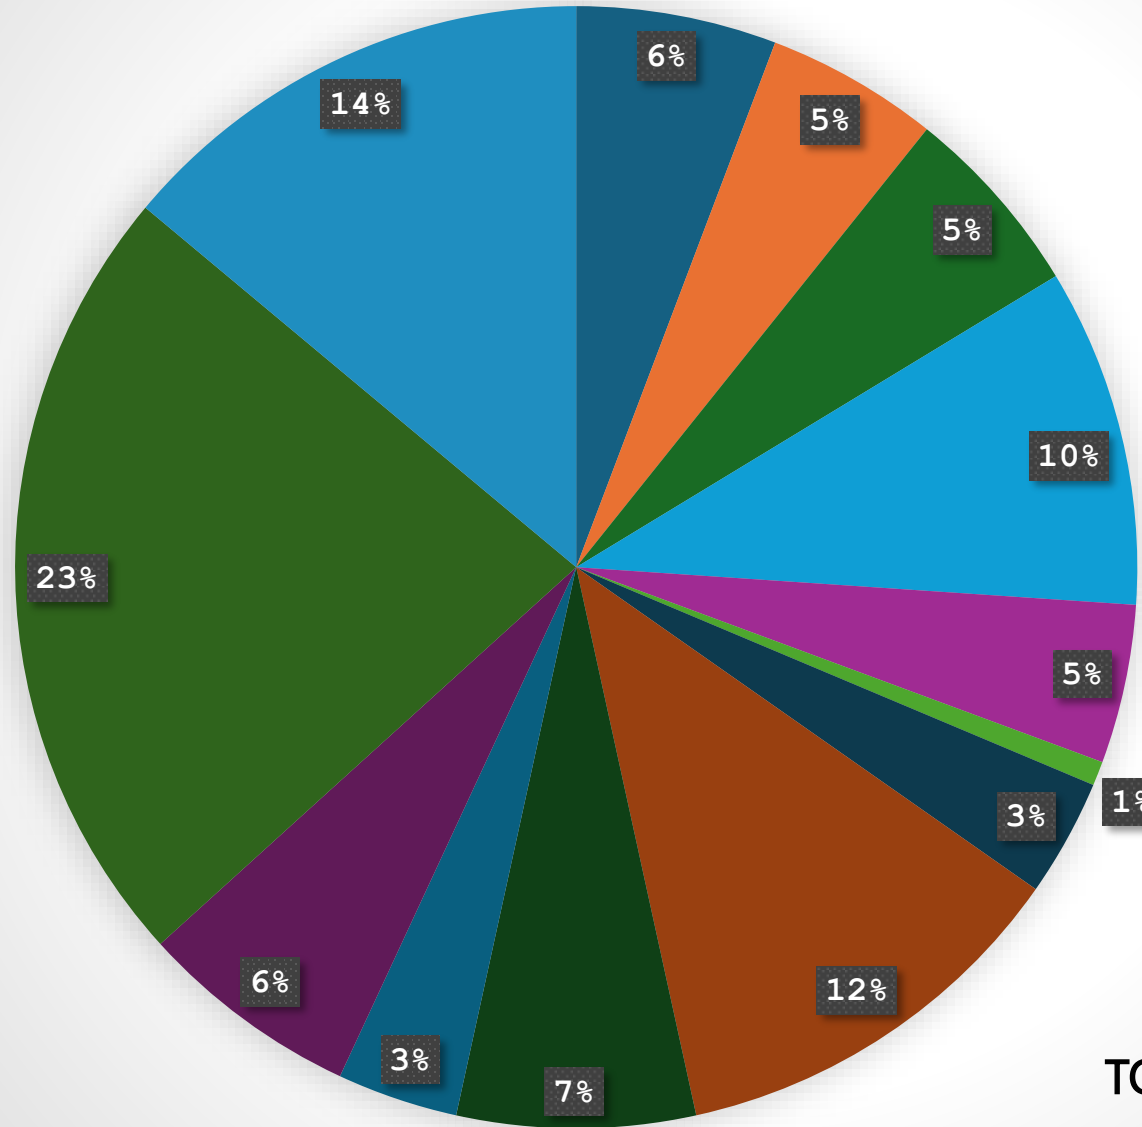

TITIK WIFI DI KABUPATEN BERAU

- Batu Putih
- Biatan
- Biduk-Biduk
- Gunung Tabur
- Kelay
- Maratua
- Pulau Derawan
- Sambaliung
- Segah
- Tabalar
- Talisayan
- Tanjung Redeb
- Teluk Bayur

TOTAL 1005 TITIK WIFI

TITIK WIFI PERKECAMATAN DI KABUPATEN BERAU